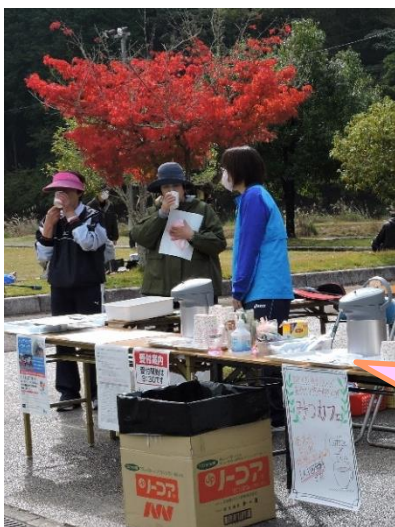

フリーマーケットも行いました。楽しい木工教室の手作り品が
ずらりと並び、試合の合間を楽しませてくれました♪