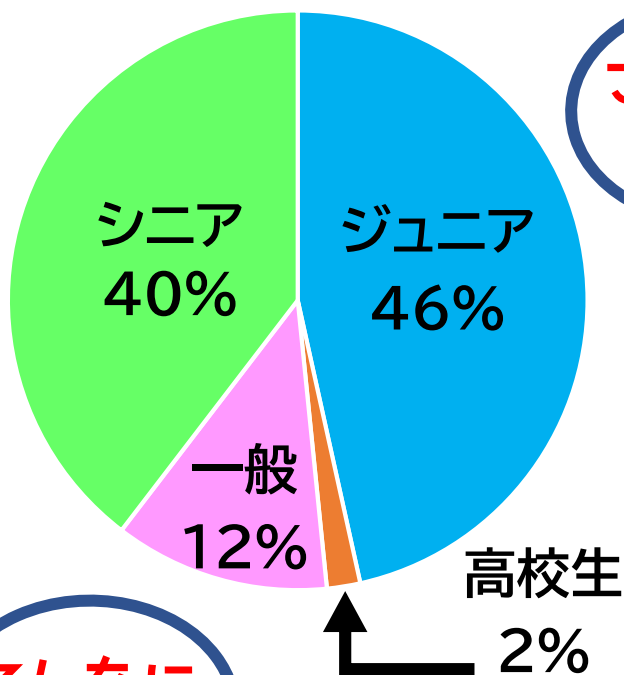

そうなん!!

みつやの里スポーツクラブに入ろ
みつやの里スポーツクラブに入ろ♪♪♪

令和3年度みつやの里スポーツクラブ
会員区分内訳グラフ

こんなに
いるの!

ジュニア(小・中学生) 275人

高校生 11人

一般(18~59歳) 71人

シニア(60歳以上) 234人

みつやの里 R3年度
総会員数

591人

こんなに
あるの!

35サークル・5教室

※詳しくは「みつやの里スポーツクラブ会員募集」のチラシ
をご覧ください😊😊😊