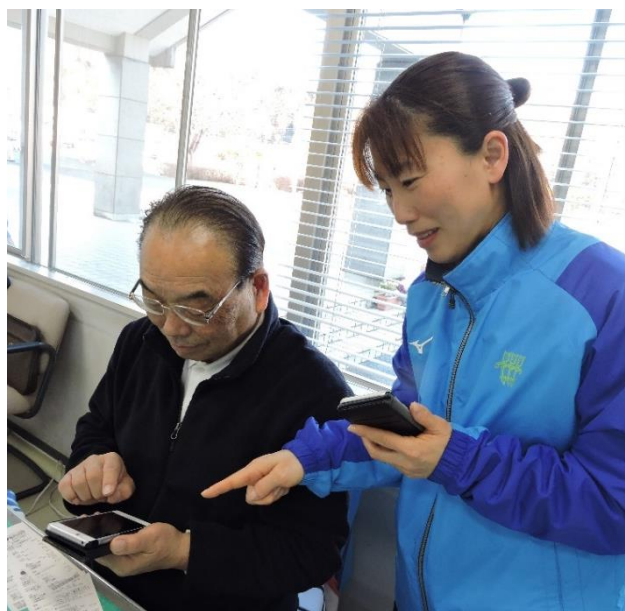

## お悩み解決!! スマホ相談室

LINE スタンプ  
どうしたら  
増えるの?

スマホが  
おもしろい!

便利な機能  
知りたいな…

ここ押して  
いいん?

LINE の  
やり方教えて!

検索の仕方  
どうやるん?

**※指導は運動公園職員ではありません。ご安心ください。  
先生がスマホの「わからん!」をやさしく教えてくれます。**